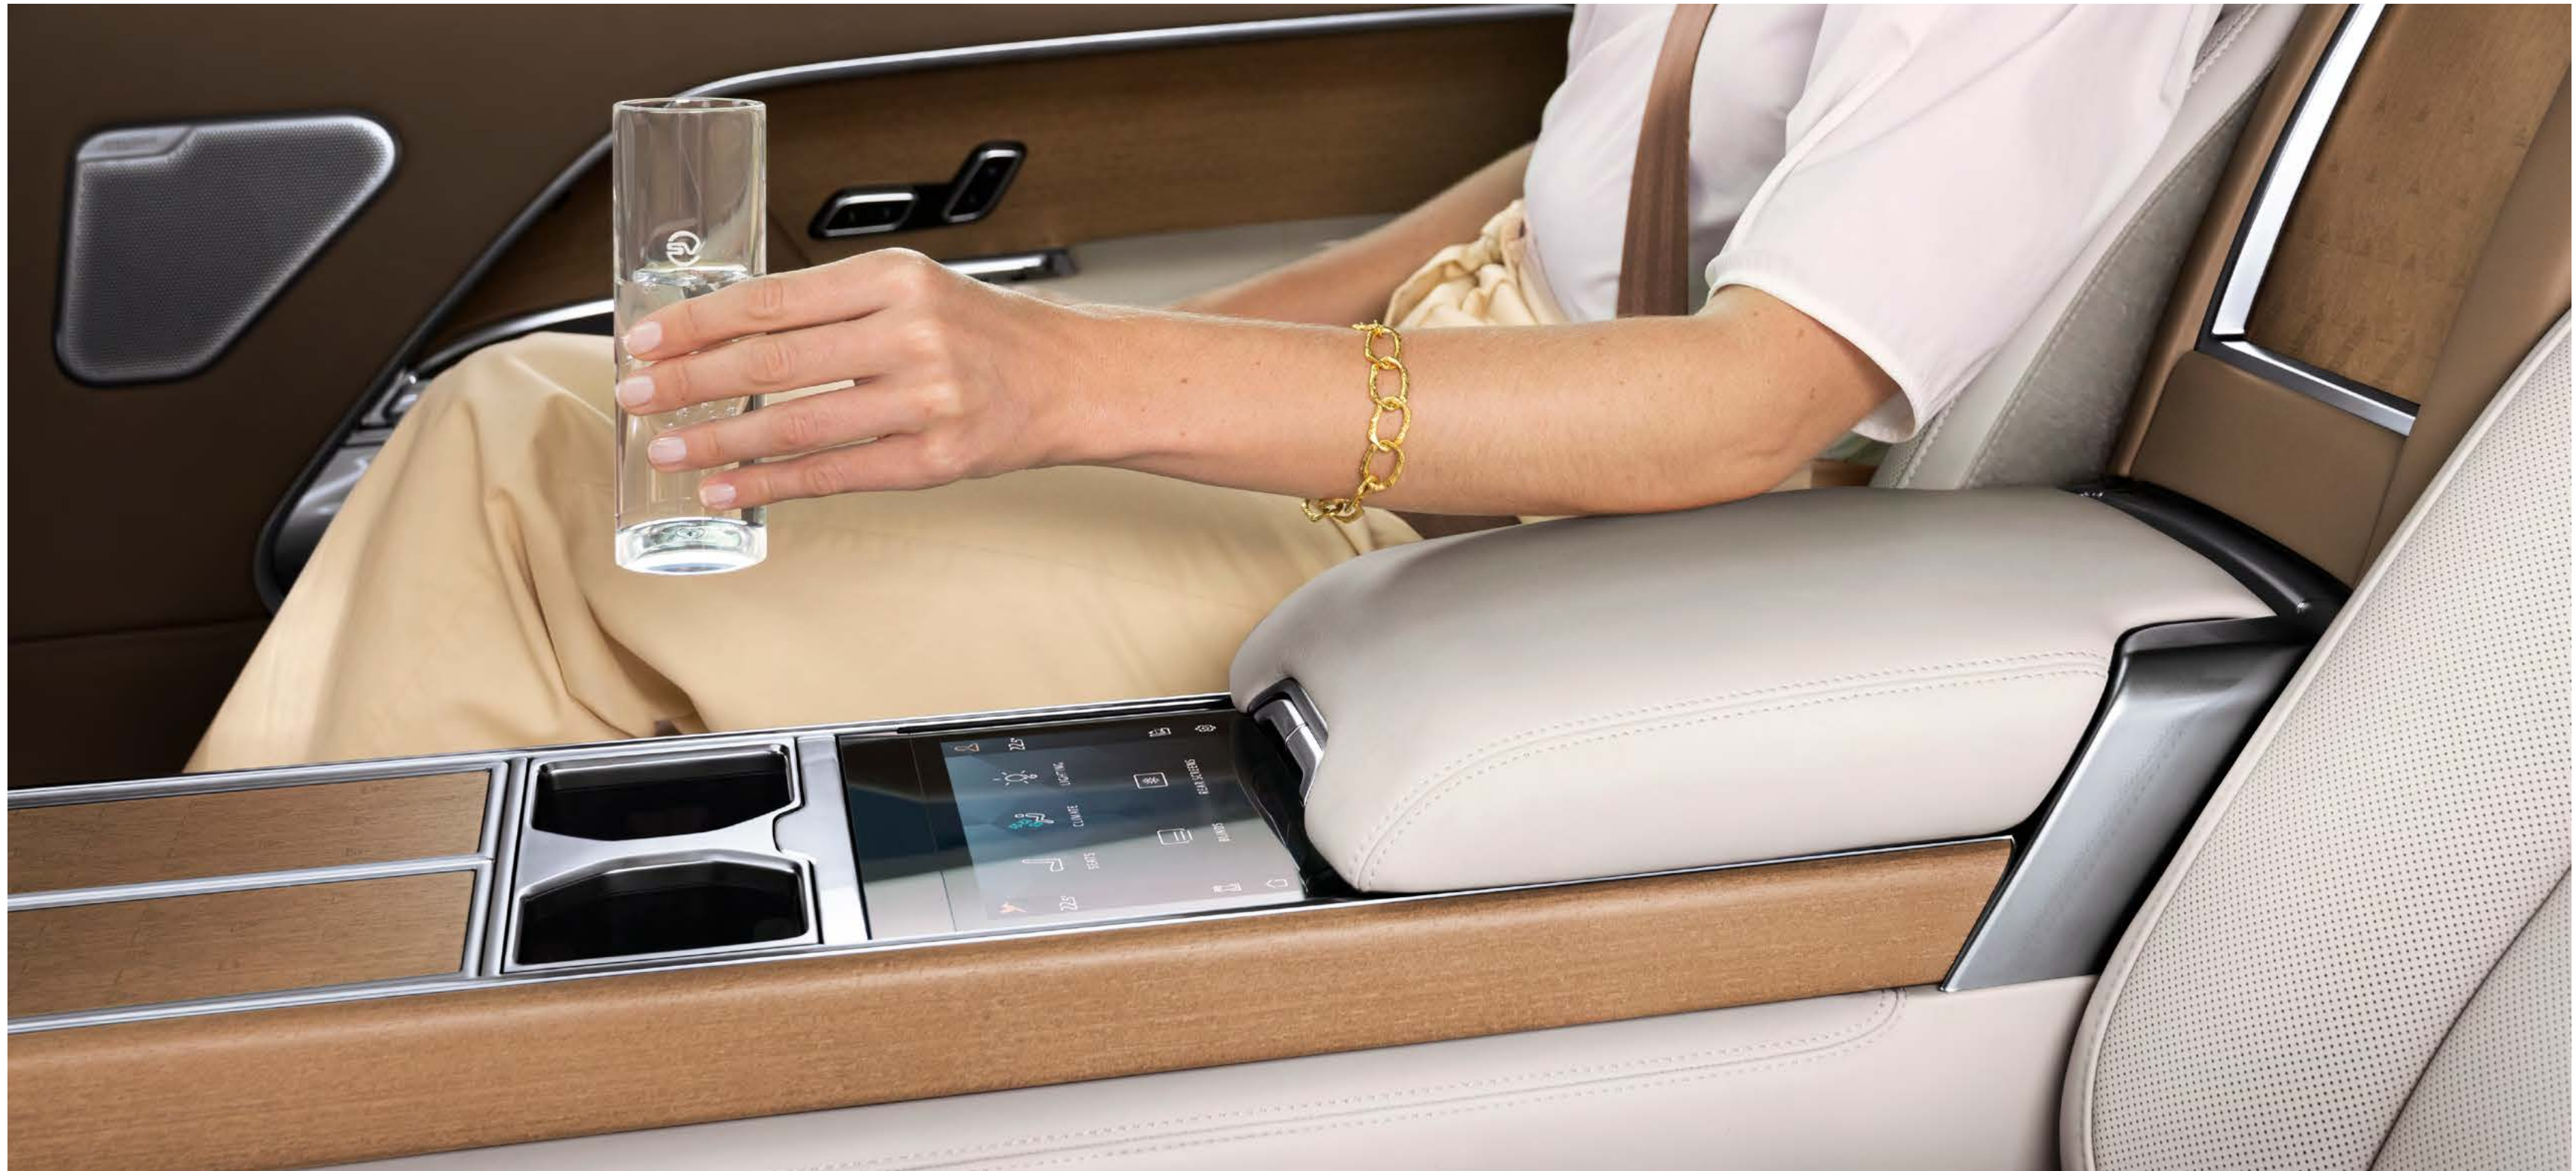

*スタンダードホイールベースではオプション装備。ロングホイールベースでは標準装備。

SV SIGNATURE SUITE

ロングホイールベースモデルに極上の快適性を加える、オプションの4シートSVシグネチャースイート。利便性を損なうことなく、優雅な寛ぎのスペースを実現します。

SVシグネチャースイートには、前後を貫く大型のセンターコンソールに電動デプロイアブルクラブテーブルとカップホルダーを装備。最高クラスのラグジュアリーをご用意しました。