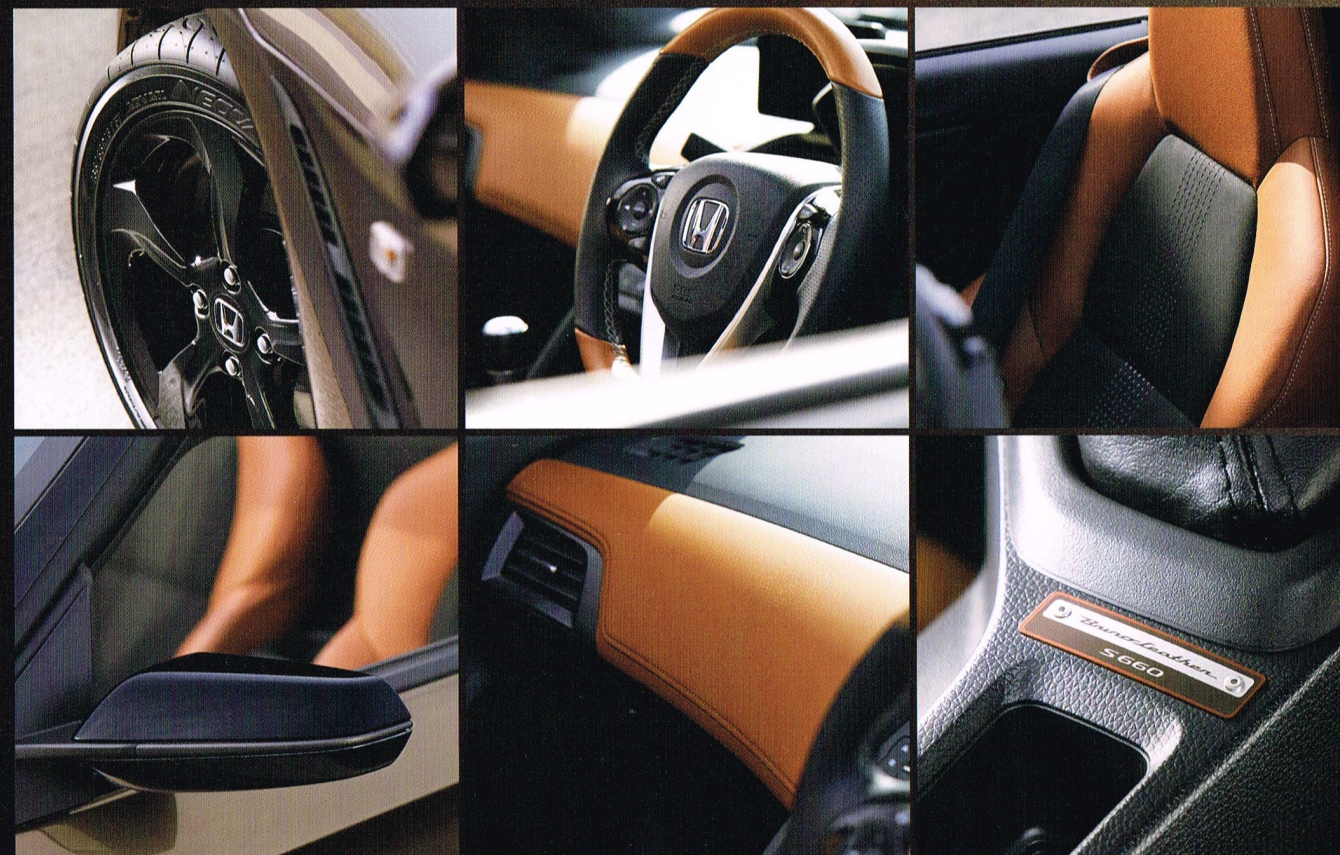

S660

α 特別仕様車〈ブルーレザーエディション〉

Bruno Leather Edition

[期間限定 2017年11月30日まで注文受付]

HONDA
The Power of Dreams

自由を着こなす。

日常も、非日常も、
自分らしく、思いのままに愉しむ大人へ。
質感と遊び心を深めた特別なS660が、
人生を鮮やかに変えていく。

Bruno Leather

上質で遊びの効いたジャズブラウン インテリア。
眺めるたび、豊かな表情を見せるボディカラー。
これまでにない色遣いで仕上げた、
大人のS660がここに。

特別装備

- 洗練されたスタイリングに一段と深みを与えるブラックドアミラー。
- 足元を引き締め、落ち着きある佇まいを演出するオールブラックアルミホイール。
- ブラウンとブラックが織り成す、新しい個性。ジャズブラウン インテリア。
(スポーツレザーシート/本革巻ステアリングホイール/インパネソフトパッド)
- 質感を磨いた特別な一台の証。「Bruno Leather」のロゴが映える
アルミ製コンソールプレート。
- 多彩な機能を備えたセンターディスプレイ(internavi POCKET連携対応)を標準装備。

Dealer Option

スカイサウンドスピーカーシステム

心躍るエンジン音・風切り音とともに、臨場感豊かな音楽が楽しめる専用開発のスピーカーシステム。

シートセンターバッグ

シート間にジャストフィットし、車内に収納力をプラス。取り外して、普段使いのバッグとしても活用可能。

こだわりのアイテムをラインアップ。詳しくはアクセサリカタログをご覧ください。

■アクセサリはすべてディーラーオプションです。■アクセサリは同時装着できないものがあります。また、タイプ、メーカーオプションによっては装着できないものがあります。■詳しくは販売会社にお問い合わせください。
Photo: α 特別仕様車 Bruno Leather Edition (6MT) ボディカラーはベルベットマルーン・メタリック ディーラーオプション装着車