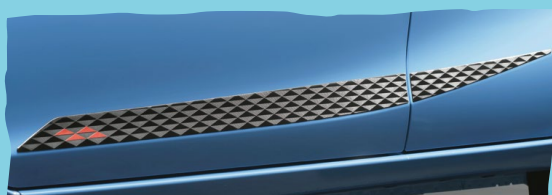

サイドデカール

30,800円(消費税抜き28,000円) 1.0H (VCUH)

設定 除くドアエッジプロテクター付車