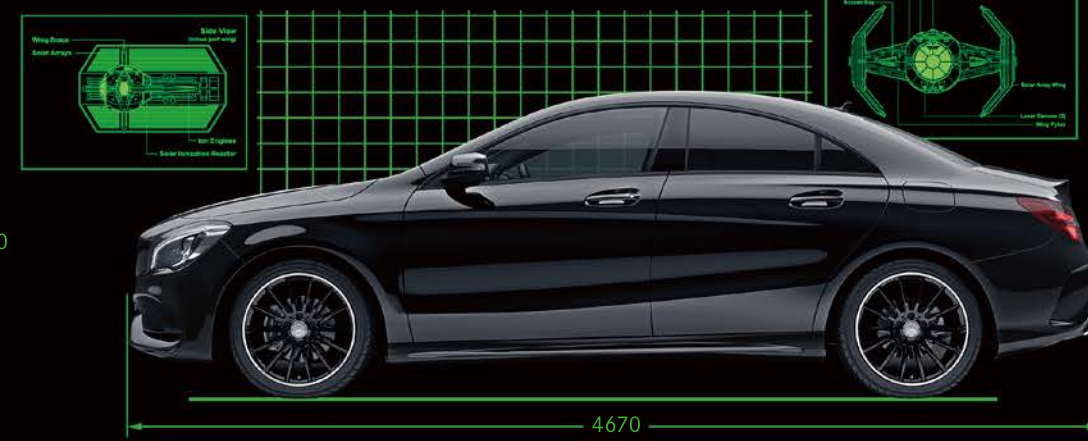

STAR WARS™ Editionリバーシブルサンシェード

STAR WARS™ Editionウェルカムライト

専用ドライブレコーダー

STAR WARS™ Editionフロアマット

単位:mm

特別装備以外の装備は、CLA 180 スポーツに準じます。標準装備につきましては、CLAのカタログをご覧ください。

# Radar Safety Package レーダーセーフティパッケージ〈特別装備〉

事故の防止・軽減と乗員の保護に効果を発揮する安全運転支援システム、レーダーセーフティパッケージを装備。雨、雪、霧など自然現象の影響を受けにくいレーダーや、車線などを検知するカメラによって、周囲のクルマや状況を認識し、事故の予防や安全装備の効果の最大化をサポートします。

装備内容：ディスタンスパイロット・ディストロニック、ブラインドスポットアシスト、レーンキーピングアシスト、PRE-SAFE®(プレセーフ)