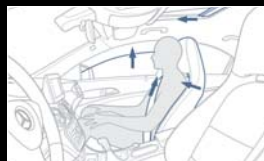

PRE-SAFE®(プレセーフ)