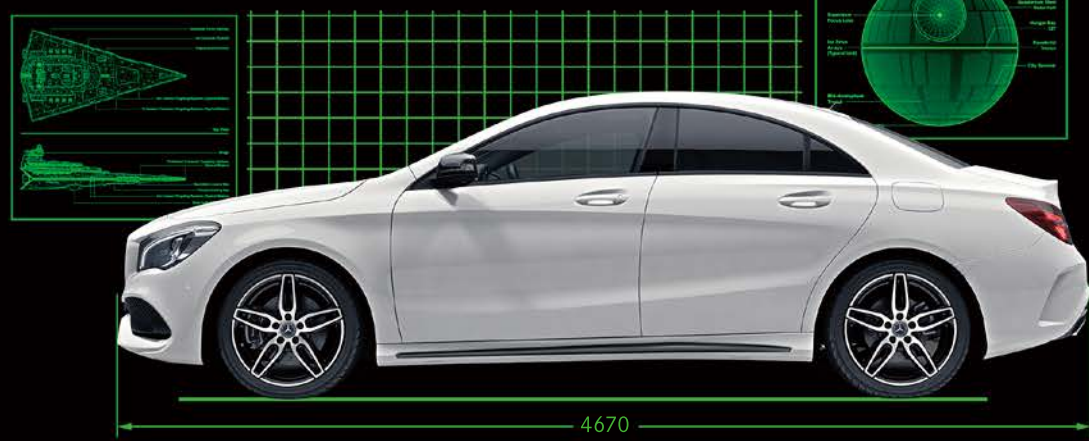

単位:mm

※写真は一部日本仕様と異なる場合があります。