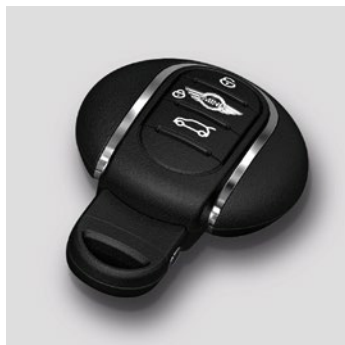

充実の特別装備が、MINIの魅力をあますところなく引き出す。

刺激あふれるロンドンの街の名を受け継いだ、MINI Southwark。

あなたの奥深くを、熱く覚醒させる。

HOT STYLE.

燃えるほどの情熱的な刺激、チリ・レッド。MINIのアイコンとして人気のカラーが、3 Doorと5 Doorにもついに登場。乗る者だけでなく、それを目にした者までも、一瞬で心を熱くする。

RECT
RE-
G-S

FRESH STYLE.

スマートなたたずまいに秘めた爽やかな刺激、ペッパー・ホワイト。
ステアリングを握るたび、心をフレッシュに蘇らせてくれる。

SHARP STYLE.

キレのあるシャープな刺激、ミッドナイト・ブラック。
物静かな、饒舌。ただそこにいるだけで、大人の存在感が匂い立つ。

EQUIPMENT.

MINI Southwarkにはスタイリッシュで便利な装備を搭載。
あなたのドライビング・ライフをより快適にします。

LED ヘッドライト/ LED フロント・フォグ・ランプ

明るさと耐久性に優れたLEDライトを特別装備。
MINIならではのクローム・リングで縁取られ、
印象的な輝きを放ちます。

コンフォート・アクセス

バッグやポケットの中の鍵を感知し、
ドア・ハンドルのボタンで
ドア・ロック解除ができます。

ナビゲーション・パッケージ

8.8インチのワイド・ディスプレイ。
LEDリングが縁取り、ドライバーの操作に
応じてホワイト・レッド・オレンジなど、
さまざまなカラーできらめきます。