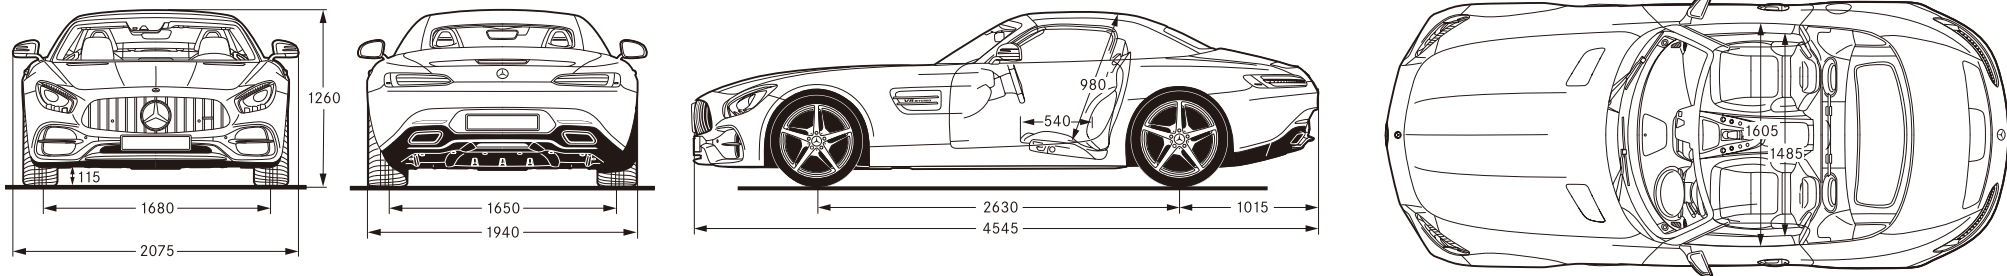

*1:PHP届出車は通常の型式指定車とは申請形態が異なります。このため、国土交通省届出値ではなく、参考値となりますので、ご注意ください。

*2:[ ]はAMGカーボンセラミックブレーキ装着時です。

■記載の諸元は予告なく変更することがありますのでご了承ください。また上記諸元表は輸入自動車特別取扱い制度(PHP制度)申請値を基に作成してありますので、メーカー発表の資料に記載されるものと異なる場合もあります。

■燃料消費率は、定められた試験条件での値です。お客様の使用環境(気象、渋滞等)や運転方法(急発進、エアコン使用等)に応じて燃料消費率は異なります。

Dimensions

Mercedes-AMG GT Roadster