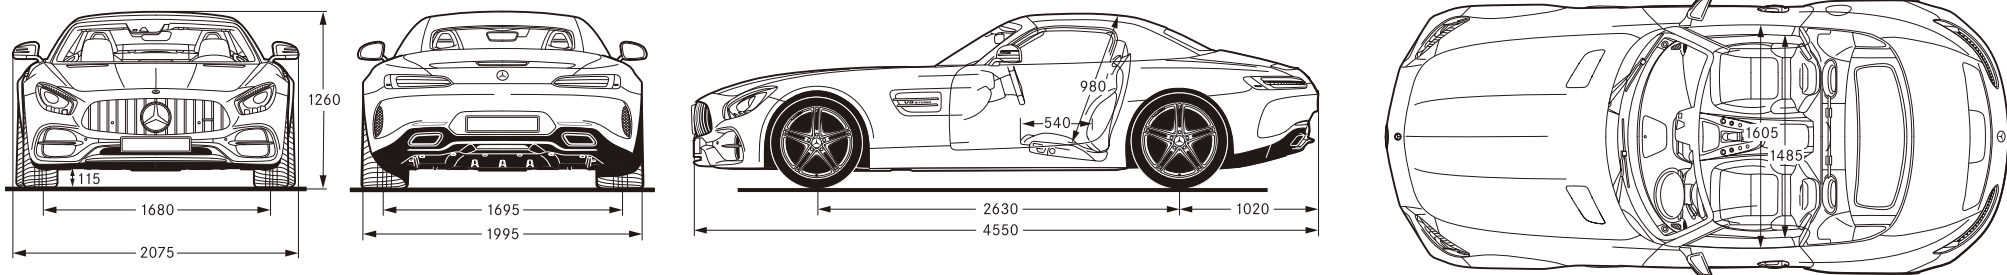

Mercedes-AMG GT C Roadster

単位:mm

Price List

価格			
	Mercedes-AMG GT ロードスター(受注生産)	Mercedes-AMG GT C ロードスター(受注生産)	
車両本体価格	18,340,000円	22,980,000円	
消費税抜き価格	16,981,482円	21,277,778円	
有料保証延長プログラム(メルセデス・ケア*3 終了後2年間)	保証プラス(新車時適用価格)*4 消費税抜き価格 メンテナンスプラス 消費税抜き価格	691,200円 640,000円 —(対象外)	

*3:正規販売店でご購入いただいた新車に、3年間・走行距離無制限で、「一般保証」「24時間ツーリングサポート」「メンテナンス保証」が適用される無料サービスプログラムです。

*4:ファーストオーナーでかつ初度登録日から3ヶ月以内の場合のみ適用となります。

※車両本体価格はすべてメーカー希望小売価格であり、付属品価格及び税金(消費税を除く)、保険料、登録などに伴う諸費用を含まない参考価格です。

※販売価格及びサポート内容の詳細については、メルセデス・ベンツ正規販売店にお問い合わせください。※上記の費用以外にリサイクル料金が別途必要になります。

※納車までに6ヶ月以上お時間がかかります。

※車両本体価格及び有料保証延長プログラムの価格は、消費税率8%を加えた消費税込みの価格となります。