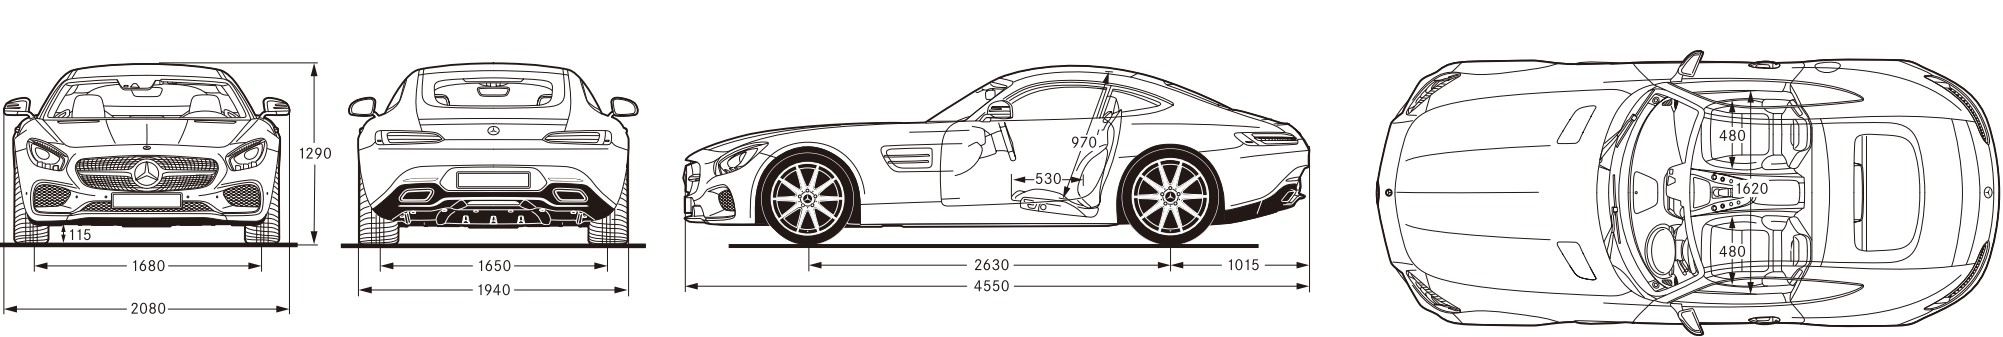

Technical Data

主要諸元			
	Mercedes-AMG GT	Mercedes-AMG GT S	
車両型式	CBA-190377	CBA-190378	
低排出ガス車認定(平成17年基準)	☆☆☆50%低減	☆☆☆50%低減	
低排出ガス車認定(平成21年基準)	—	—	
平成27年度燃費基準達成車(JC08モード)	—	—	
平成32年度燃費基準達成車(JC08モード)	—	—	
自動車グリーン税制優遇措置(自動車税)	—	—	
新エコカー減税	自動車取得税 自動車重量税	— —	— —
運転タイプ	ステアリング トランスミッション	左/右 電子制御7速A/T	左/右 電子制御7速A/T
駆動方式		後輪駆動(FR)	後輪駆動(FR)
エンジン	エンジン型式	178	178
	種類・シリンダー数	DOHC V型8気筒 ツインターボチャージャー付	DOHC V型8気筒 ツインターボチャージャー付
	総排気量	cc	3,982
	ボア×ストローク	mm	83.0×92.0
	最高出力	kW /rpm(EEC) PS /rpm(EEC)	340/6,000 462/6,000
	最大トルク	N・m/rpm(EEC) kg・m/rpm(EEC)	600/1,600~5,000 61.2/1,600~5,000
	圧縮比		10.5
	燃料供給装置	電子制御式燃料噴射(直噴)	電子制御式燃料噴射(直噴)
	使用燃料／燃料タンク容量	ℓ	無鉛プレミアム・ガソリン/75
重量・定員	車両重量*1	kg	1,670[1,680]
	乗車定員	名	2
性能	最小回転半径	m	5.5
	燃料消費率 JC08モード走行(国土交通省審査値)	km/ℓ	9.6
	主要燃費向上対策	アイドリングストップ機能 可変バルブタイミング 筒内直接噴射	アイドリングストップ機能 可変バルブタイミング 筒内直接噴射
環境情報	カーエアコン冷媒	種類:R134a／GWP値	使用量:640g／GWP値:1,430
	冷媒の環境影響度の低減	フロン排出抑制法における目標値／目標年度	目標値:GWP150／目標年度:2023年度
寸法	全長	mm	4,550
	全幅	mm	1,940
	全高	mm	1,290
	ホイールベース	mm	2,630
	トレッド(前)	mm	1,680
	トレッド(後)	mm	1,650
	最低地上高	mm	115
	ラゲッジスペース(VDA方式)	ℓ	350
	ブレーキ(前/後)	ベンチレーテッドディスク/ ベンチレーテッドディスク	ベンチレーテッドディスク/ ベンチレーテッドディスク
	タイヤサイズ(前/後)	255/35R19/295/35R19	265/35R19/295/30R20

*1:[ ]はパノミックルーフ装着時、( )はAMGカーボンセラミックブレーキ装着時です。

Dimensions

Mercedes-AMG GT S

単位:mm

Price List

価格			※車両本体価格及び有料保証延長プログラムの価格は、消費税率8%を加えた消費税込みの価格となります。
	Mercedes-AMG GT	Mercedes-AMG GT S	
車両本体価格	16,500,000円	19,300,000円	
消費税抜き価格	15,277,778円	17,870,371円	
	有料 保証延長 プログラム (メルセデスケア^{*2} 終了後2年間)	保証プラス(新車時適用価格)^{*3} 消費税抜き価格 メンテナンスプラス 消費税抜き価格	691,200円 640,000円 —(対象外)

*2:正規販売店でご購入いただいた新車に、3年間・走行距離無制限で、「一般保証」「24時間ツーリングサポート」「メンテナンス保証」が適用される無料サービスプログラムです。

※上記の費用以外にリサイクル料金が別途必要になります。

※受注生産は、納車までに6ヶ月以上お時間がかかります。