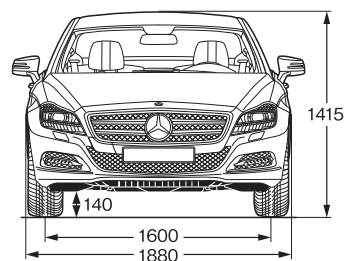

*1:( )はガラス・スライディングルーフ装着時です。*2:欧州参考値となります。

■記載の諸元は予告なく変更することがありますのでご了承ください。また上記諸元表は道路運送車両法による自動車型式指定申請書数値を基に作成しておりますので、メーカー発表の資料に記載されるものと異なる場合もあります。

■燃料消費率は定められた試験条件のもとでの値です。実際の走行時には気象、道路、車両、運転、整備などの条件が異なってきますので、それに応じて燃料消費率は異なります。

※詳細につきましては、メルセデス・ベンツ正規販売店へお問い合わせください。

Dimensions

CLS 350 BlueEFFICIENCY

単位：mm

Price List

■ 価格

	CLS 350 ブルーエフィエシエンシー	CLS 63 AMG
車両本体価格	9,300,000円	16,450,000円
消費税抜き価格	8,857,143円	15,666,667円

※車両本体価格はすべて希望小売価格であり、付属品価格及び税金(消費税を除く)、保険料、登録などに伴う諸費用を含まない参考価格です。※販売価格は、メルセデス・ベンツ正規販売店にお問い合わせください。※上記の費用以外にリサイクル料金が別途必要になります。