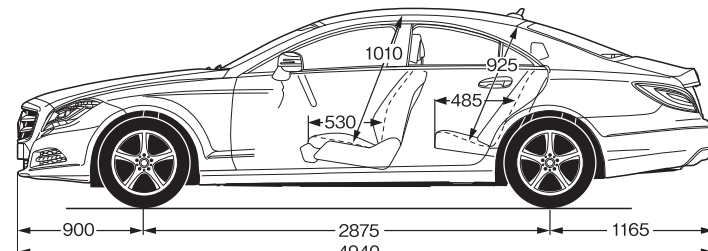

*1:( )はガラス・スライディングルーフ装着時です。*2:欧州参考値となります。

■記載の諸元は予告なく変更することがありますのでご了承ください。また上記諸元表は道路運送車両法による自動車型式指定申請書数値を基に作成しておりますので、メーカー発表の資料に記載されるものと異なる場合もあります。

■燃料消費率は定められた試験条件のもとでの値です。実際の走行時には気象、道路、車両、運転、整備などの条件が異なってきますので、それに応じて燃料消費率は異なります。

※詳細につきましては、メルセデス・ベンツ正規販売店へお問い合わせください。

Dimensions

CLS 350 BlueEFFICIENCY

単位：mm

Price List

■ 価格

	CLS 350 ブルーエフィエシエンシー	CLS 63 AMG
車両本体価格	9,300,000円	16,450,000円
消費税抜き価格	8,857,143円	15,666,667円

※車両本体価格はすべて希望小売価格であり、付属品価格及び税金(消費税を除く)、保険料、登録などに伴う諸費用を含まない参考価格です。※販売価格は、メルセデス・ベンツ正規販売店にお問い合わせください。※上記の費用以外にリサイクル料金が別途必要になります。