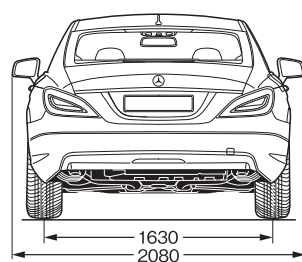

*1:( )はガラス・スライディングルーフ装着時です。*2:欧州参考値となります。

■記載の諸元は予告なく変更することがありますのでご了承ください。また上記諸元表は道路運送車両法による自動車型式指定申請書数値を基に作成しておりますので、メーカー発表の資料に記載されるものと異なる場合もあります。

■燃料消費率は定められた試験条件のもとでの値です。実際の走行時には気象、道路、車両、運転、整備などの条件が異なってきますので、それに応じて燃料消費率は異なります。

※詳細につきましては、メルセデス・ベンツ正規販売店へお問い合わせください。

Dimensions

CLS 350 BlueEFFICIENCY

単位：mm

Price List

■ 価格

	CLS 350 ブルーエフィエシエンシー	CLS 63 AMG
車両本体価格	9,300,000円	16,450,000円
消費税抜き価格	8,857,143円	15,666,667円

※車両本体価格はすべて希望小売価格であり、付属品価格及び税金(消費税を除く)、保険料、登録などに伴う諸費用を含まない参考価格です。※販売価格は、メルセデス・ベンツ正規販売店にお問い合わせください。※上記の費用以外にリサイクル料金が別途必要になります。