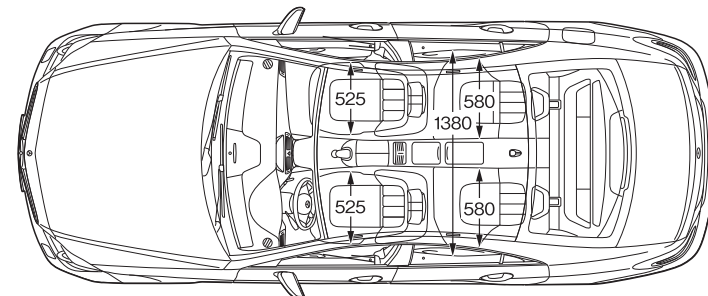

*1:( )はガラス・スライディングルーフ装着時です。*2:欧州参考値となります。

■記載の諸元は予告なく変更することがありますのでご了承ください。また上記諸元表は道路運送車両法による自動車型式指定申請書数値を基に作成しておりますので、メーカー発表の資料に記載されるものと異なる場合もあります。

■燃料消費率は定められた試験条件のもとでの値です。実際の走行時には気象、道路、車両、運転、整備などの条件が異なってきますので、それに応じて燃料消費率は異なります。

※詳細につきましては、メルセデス・ベンツ正規販売店へお問い合わせください。

Dimensions

CLS 350 BlueEFFICIENCY

単位：mm

Price List

■ 価格

	CLS 350 ブルーエフィエシエンシー	CLS 63 AMG
車両本体価格	9,300,000円	16,450,000円
消費税抜き価格	8,857,143円	15,666,667円

※車両本体価格はすべて希望小売価格であり、付属品価格及び税金(消費税を除く)、保険料、登録などに伴う諸費用を含まない参考価格です。※販売価格は、メルセデス・ベンツ正規販売店にお問い合わせください。※上記の費用以外にリサイクル料金が別途必要になります。