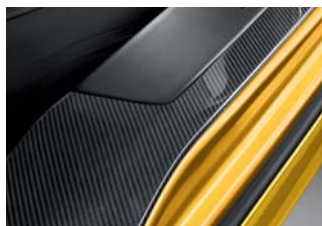

AMGカーボンファイバーステップカバー
(AMGインテリアカーボンファイバーパッケージ)